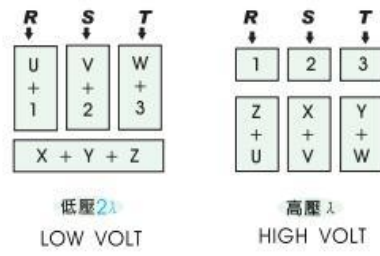

(a) 三相六條馬達電源線 (FOR SIX WIRES)

(b) 三相九條馬達電源線 (FOR NINE WIRES)

(c) 三相六條馬達電源線附交流剎車器 (SIX WIRES W / AC BRAKE UNIT)

(d) 三相九條馬達電源線附交流剎車器 (NINE WIRES W / AC BRAKE UNIT)

(e) 六條馬達電源線附直流剎車器 (SIX WIRES W / DC BRAKE UNIT)

(f) 九條馬達電源線附直流剎車器 (NINE WIRES W / DC BRAKE UNIT)

(a) 三相六條馬達電源線 (FOR SIX WIRES)

(b) 三相九條馬達電源線 (FOR NINE WIRES)

(c) 三相六條馬達電源線附交流剎車器 (SIX WIRES W / AC BRAKE UNIT)

(d) 三相九條馬達電源線附交流剎車器 (NINE WIRES W / AC BRAKE UNIT)