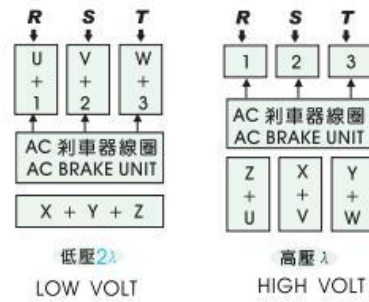

(a) 三相六條馬達電源線 (FOR SIX WIRES)

(b) 三相九條馬達電源線 (FOR NINE WIRES)

(c) 三相六條馬達電源線附交流剎車器 (SIX WIRES W / AC BRAKE UNIT)

(d) 三相九條馬達電源線附交流剎車器 (NINE WIRES W / AC BRAKE UNIT)

(e) 六條馬達電源線附直流剎車器 (SIX WIRES W / DC BRAKE UNIT)

(f) 九條馬達電源線附直流剎車器 (NINE WIRES W / DC BRAKE UNIT)

(a) 三相六條馬達電源線 (FOR SIX WIRES)

(b) 三相九條馬達電源線 (FOR NINE WIRES)

(c) 三相六條馬達電源線附交流剎車器 (SIX WIRES W / AC BRAKE UNIT)

(d) 三相九條馬達電源線附交流剎車器 (NINE WIRES W / AC BRAKE UNIT)

(e) 六條馬達電源線附直流剎車器 (SIX WIRES W / DC BRAKE UNIT)

(f) 九條馬達電源線附直流剎車器 (NINE WIRES W / DC BRAKE UNIT)