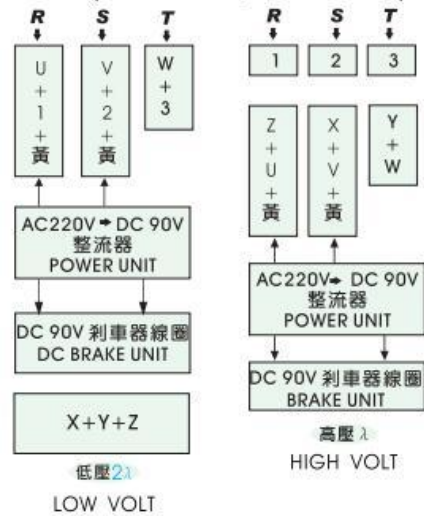

(a) 三相六條馬達電源線 (FOR SIX WIRES)

(b) 三相九條馬達電源線 (FOR NINE WIRES)

(c) 三相六條馬達電源線附交流剎車器 (SIX WIRES W / AC BRAKE UNIT)

(d) 三相九條馬達電源線附交流剎車器 (NINE WIRES W / AC BRAKE UNIT)

(e) 六條馬達電源線附直流剎車器 (SIX WIRES W / DC BRAKE UNIT)

(f) 九條馬達電源線附直流剎車器 (NINE WIRES W / DC BRAKE UNIT)

(a) 三相六條馬達電源線 (FOR SIX WIRES)

(b) 三相九條馬達電源線 (FOR NINE WIRES)

(c) 三相六條馬達電源線附交流剎車器 (SIX WIRES W / AC BRAKE UNIT)

(d) 三相九條馬達電源線附交流剎車器 (NINE WIRES W / AC BRAKE UNIT)

(e) 六條馬達電源線附直流剎車器 (SIX WIRES W / DC BRAKE UNIT)

(f) 九條馬達電源線附直流剎車器 (NINE WIRES W / DC BRAKE UNIT)