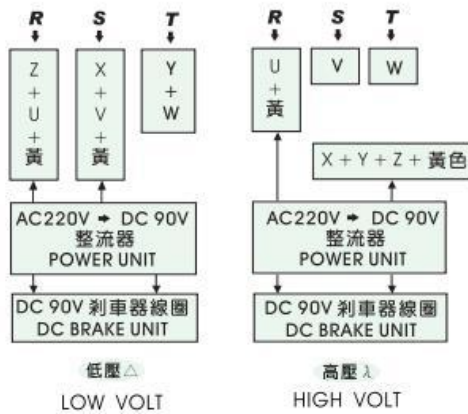

(a) 三相六條馬達電源線 (FOR SIX WIRES)

(b) 三相九條馬達電源線 (FOR NINE WIRES)

(c) 三相六條馬達電源線附交流剎車器 (SIX WIRES W / AC BRAKE UNIT)

(d) 三相九條馬達電源線附交流剎車器 (NINE WIRES W / AC BRAKE UNIT)

(e) 六條馬達電源線附直流剎車器 (SIX WIRES W / DC BRAKE UNIT)

(f) 九條馬達電源線附直流剎車器 (NINE WIRES W / DC BRAKE UNIT)

(a) 三相六條馬達電源線 (FOR SIX WIRES)

(b) 三相九條馬達電源線 (FOR NINE WIRES)

(c) 三相六條馬達電源線附交流剎車器 (SIX WIRES W / AC BRAKE UNIT)

(d) 三相九條馬達電源線附交流剎車器 (NINE WIRES W / AC BRAKE UNIT)

(e) 六條馬達電源線附直流剎車器 (SIX WIRES W / DC BRAKE UNIT)

(f) 九條馬達電源線附直流剎車器 (NINE WIRES W / DC BRAKE UNIT)