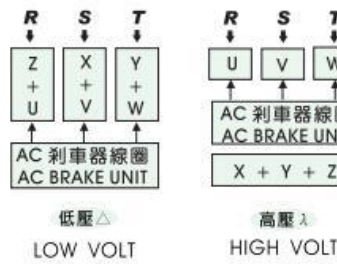

(a) 三相六條馬達電源線 (FOR SIX WIRES)

(b) 三相九條馬達電源線 (FOR NINE WIRES)

(c) 三相六條馬達電源線附交流剎車器 (SIX WIRES W / AC BRAKE UNIT)

(d) 三相九條馬達電源線附交流剎車器 (NINE WIRES W / AC BRAKE UNIT)

(e) 六條馬達電源線附直流剎車器 (SIX WIRES W / DC BRAKE UNIT)

(f) 九條馬達電源線附直流剎車器 (NINE WIRES W / DC BRAKE UNIT)

(a) 三相六條馬達電源線 (FOR SIX WIRES)

(b) 三相九條馬達電源線 (FOR NINE WIRES)

(c) 三相六條馬達電源線附交流剎車器 (SIX WIRES W / AC BRAKE UNIT)

(d) 三相九條馬達電源線附交流剎車器 (NINE WIRES W / AC BRAKE UNIT)

(e) 六條馬達電源線附直流剎車器 (SIX WIRES W / DC BRAKE UNIT)

(f) 九條馬達電源線附直流剎車器 (NINE WIRES W / DC BRAKE UNIT)