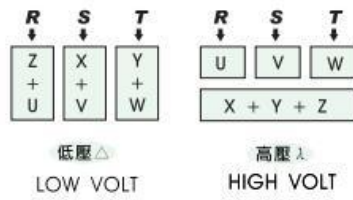

(a) 三相六條馬達電源線 (FOR SIX WIRES)

(b) 三相九條馬達電源線 (FOR NINE WIRES)

(c) 三相六條馬達電源線附交流剎車器 (SIX WIRES W / AC BRAKE UNIT)

(d) 三相九條馬達電源線附交流剎車器 (NINE WIRES W / AC BRAKE UNIT)

(e) 六條馬達電源線附直流剎車器 (SIX WIRES W / DC BRAKE UNIT)

(f) 九條馬達電源線附直流剎車器 (NINE WIRES W / DC BRAKE UNIT)

(a) 三相六條馬達電源線 (FOR SIX WIRES)

(b) 三相九條馬達電源線 (FOR NINE WIRES)

(c) 三相六條馬達電源線附交流剎車器 (SIX WIRES W / AC BRAKE UNIT)

(d) 三相九條馬達電源線附交流剎車器 (NINE WIRES W / AC BRAKE UNIT)